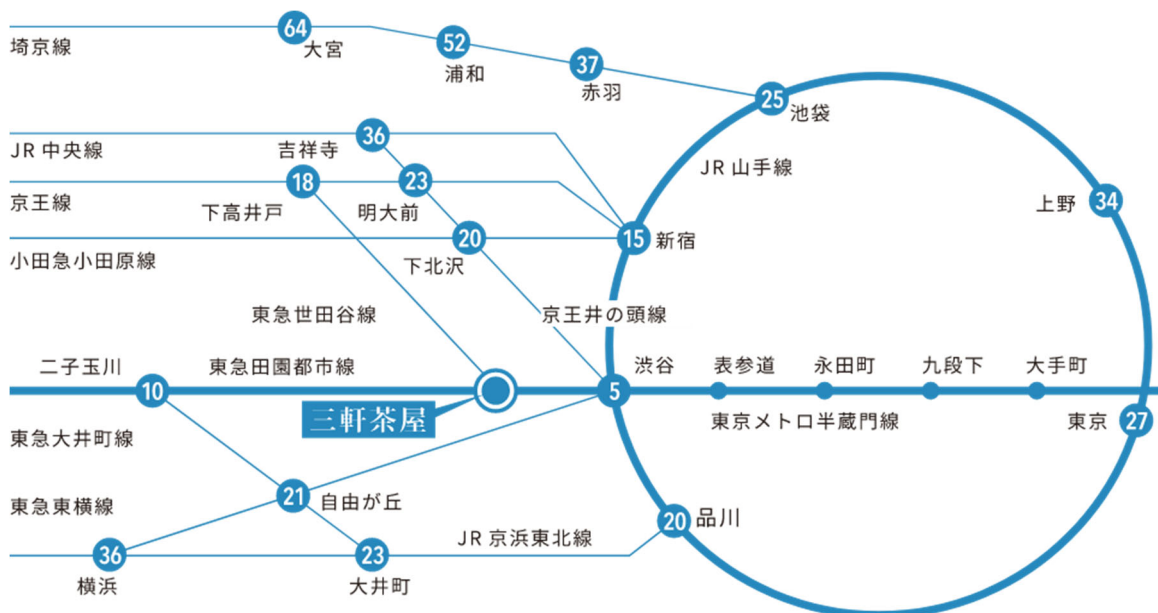

アクセス

【お願い】

来校時にGoogle マップをご利用の場合は、「昭和女子大学正門」で検索し「ルート・乗換」をご確認ください。

□地下鉄でお越しの方

- ・東急田園都市線（半蔵門線直通）「三軒茶屋」駅下車 徒歩7分

□バスでお越しの方

- ・渋谷駅から下記方面行きを利用し、「昭和女子大」下車
（上町・等々力・田園調布・弦巻営業所・二子玉川・高津営業所・成城学園・祖師谷大蔵・狛江・調布）
- ・目黒駅・祐天寺駅から三軒茶屋行きを利用し、「三軒茶屋」下車
- ・下北沢駅から駒沢陸橋行きを利用し、「三軒茶屋」下車

○内の数字は各線三軒茶屋駅までの所要時間の目安(分)です。