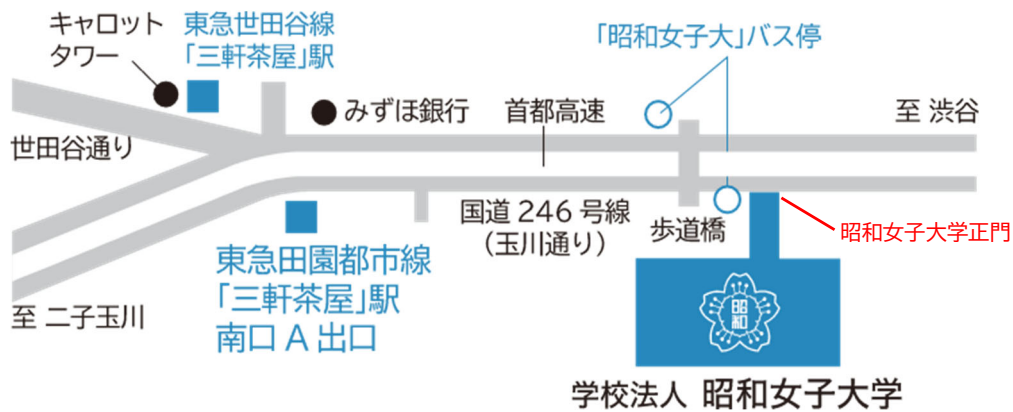

アクセス

【お願い】

来校時にGoogle マップをご利用の場合は、「昭和女子大学正門」で検索し「ルート・乗換」をご確認ください。

□地下鉄でお越しの方

- ・東急田園都市線（半蔵門線直通）「三軒茶屋」駅下車 徒歩7分

□バスでお越しの方

- ・渋谷駅から下記方面行きを利用し、「昭和女子大」下車
（上町・等々力・田園調布・弦巻営業所・二子玉川・高津営業所・成城学園・祖師谷大蔵・狛江・調布）
- ・目黒駅・祐天寺駅から三軒茶屋行きを利用し、「三軒茶屋」下車
- ・下北沢駅から駒沢陸橋行きを利用し、「三軒茶屋」下車

○内の数字は各線三軒茶屋駅までの所要時間の目安(分)です。